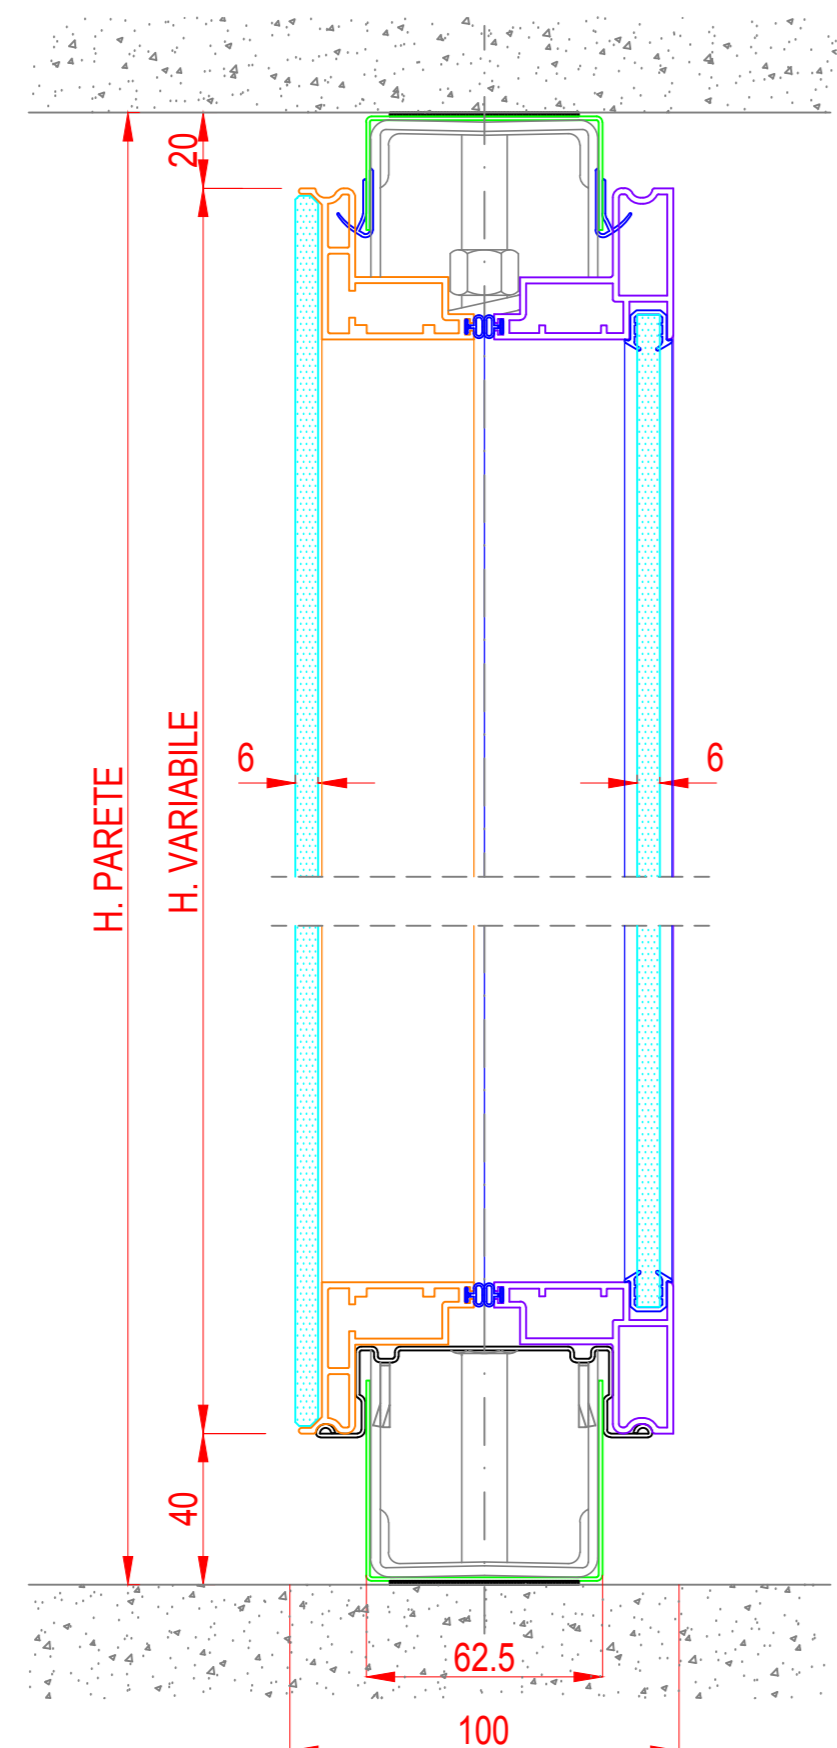

LUCE / C40
DOPPIO VETRO TEMPERATO
SEZIONE VERTICALE