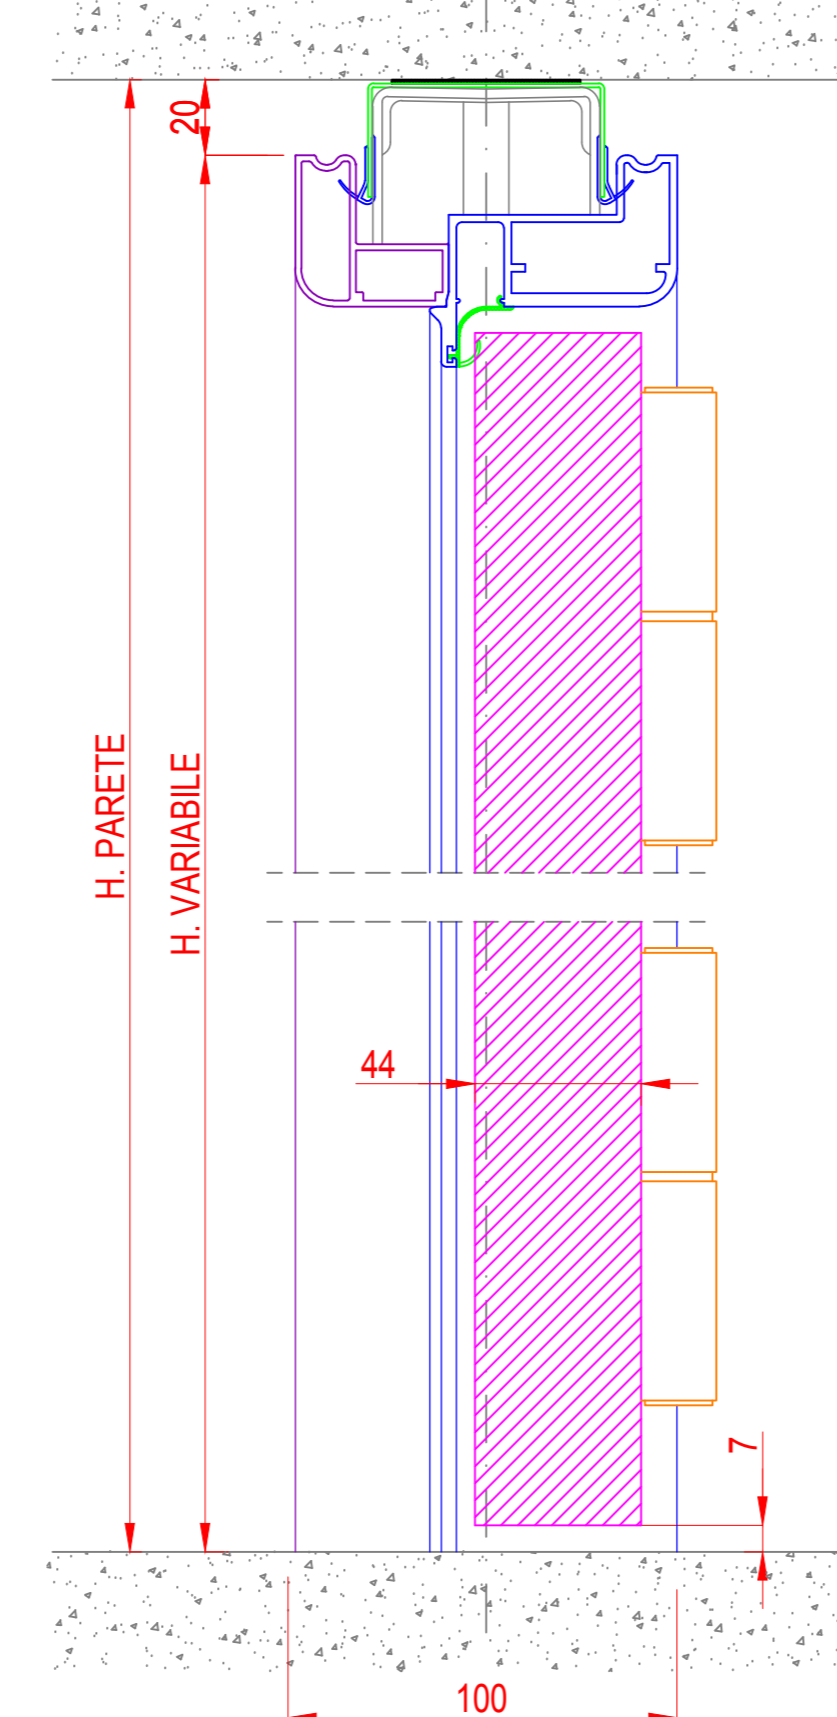

LUCE / C18
DOPPIO VETRO TEMPERATO
SEZIONE VERTICALE

LUCE - PORTA CIECA
CON CERNIERE PIANO
SEZIONE VERTICALE