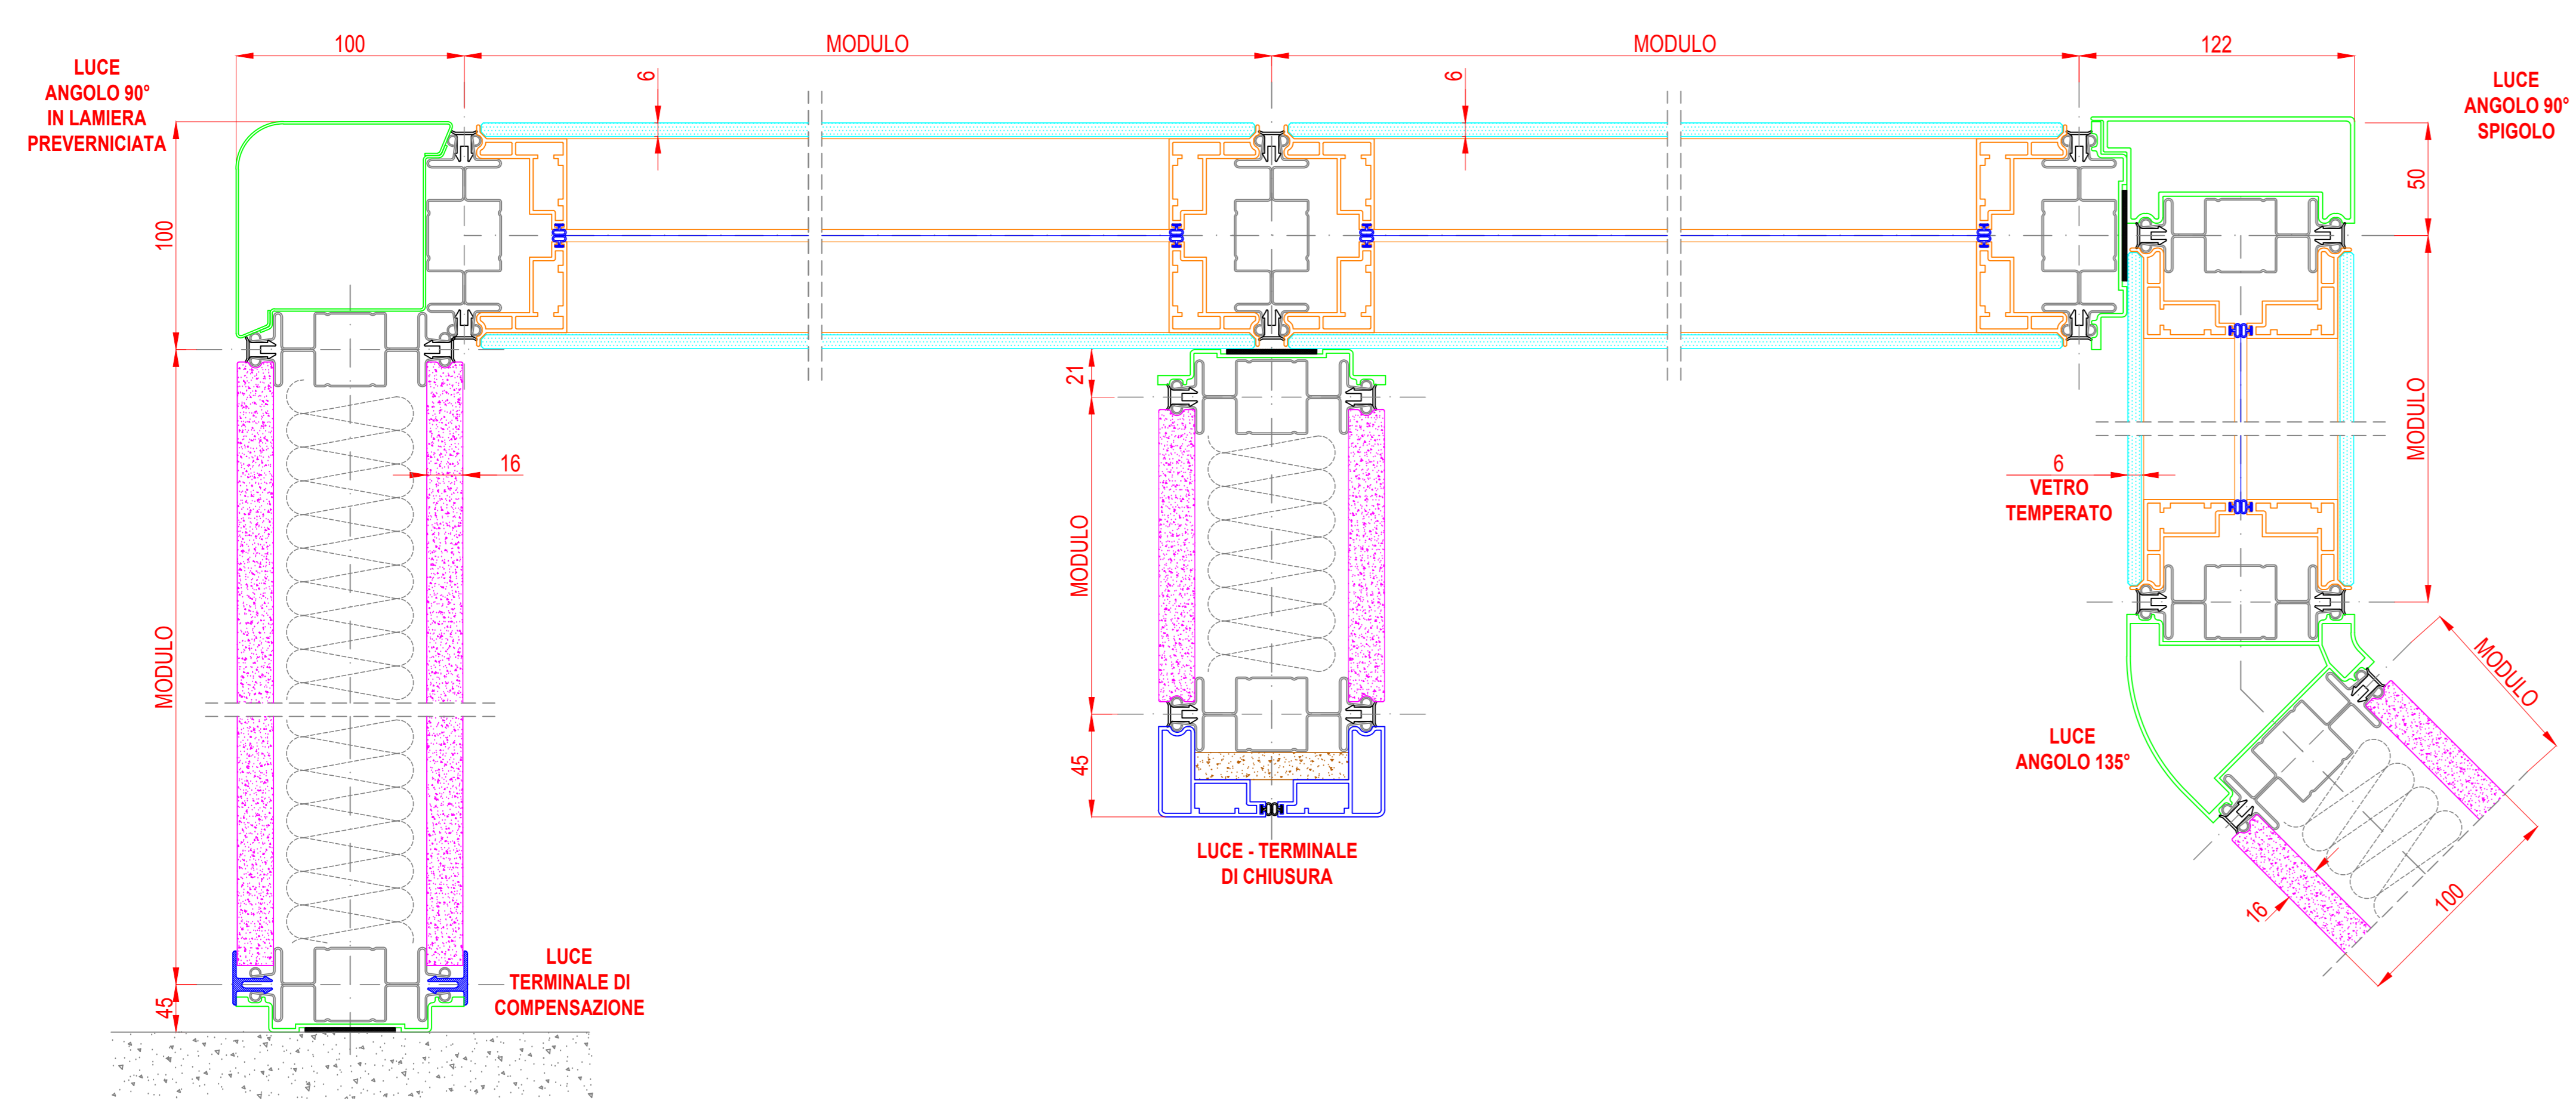

LUCE - PORTA CIECA
CON CERNIERE PIANO
SEZIONE VERTICALE

 partitions by Design	N° Disegno:	Data:	Conferma:	Revisione:
	Disegnato:	25/09/2015	Scala:	
OGGETTO:		DETTAGLI COSTRUTTIVI PARETE LUCE		
NORDWALL International Srl Via Galilei, 16 - 20022 Pieve di Sacca (Pd) Italy Tel. +39 049 904 333 Fax +39 049 904 331 nordwall@nordwall.com www.nordwall.com				
<table border="1"> <tr><td> </td><td> </td><td> </td><td> </td></tr> <tr><td> </td><td> </td><td> </td><td> </td></tr> <tr><td> </td><td> </td><td> </td><td> </td></tr> </table>	<table border="1"> <tr><td> </td><td> </td><td> </td><td> </td></tr> <tr><td> </td><td> </td><td> </td><td> </td></tr> <tr><td> </td><td> </td><td> </td><td> </td></tr> </table>	<table border="1"> <tr><td> </td><td> </td><td> </td><td> </td></tr> <tr><td> </td><td> </td><td> </td><td> </td></tr> <tr><td> </td><td> </td><td> </td><td> </td></tr> </table>	<table border="1"> <tr><td> </td><td> </td><td> </td><td> </td></tr> <tr><td> </td><td> </td><td> </td><td> </td></tr> <tr><td> </td><td> </td><td> </td><td> </td></tr> </table>