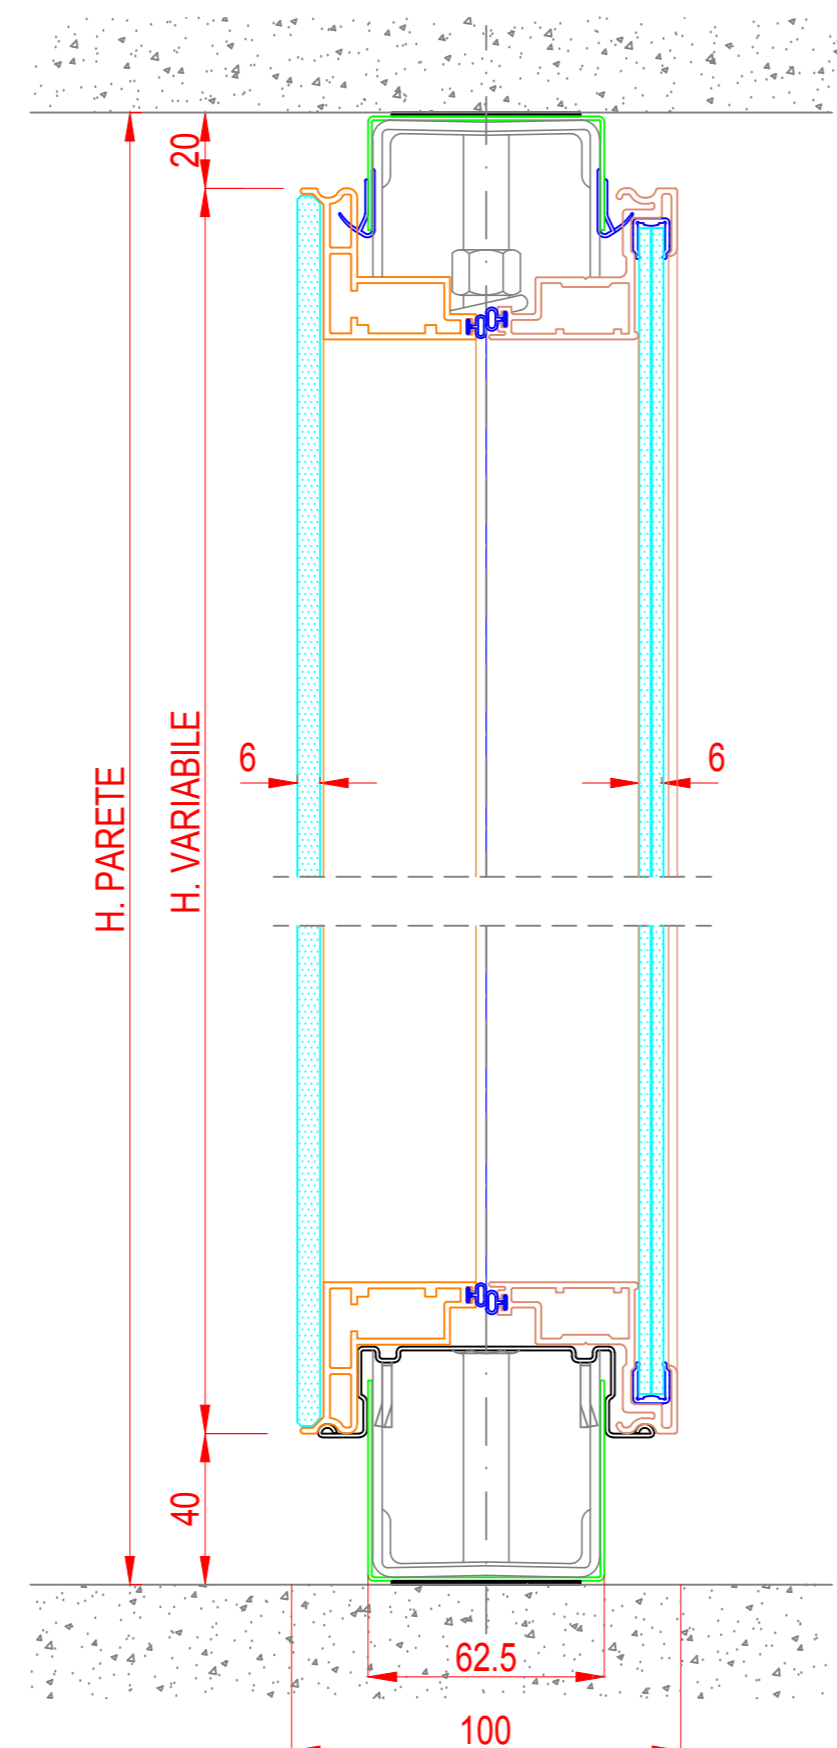

LUCE / C18
DOPPIO VETRO TEMPERATO
SEZIONE VERTICALE