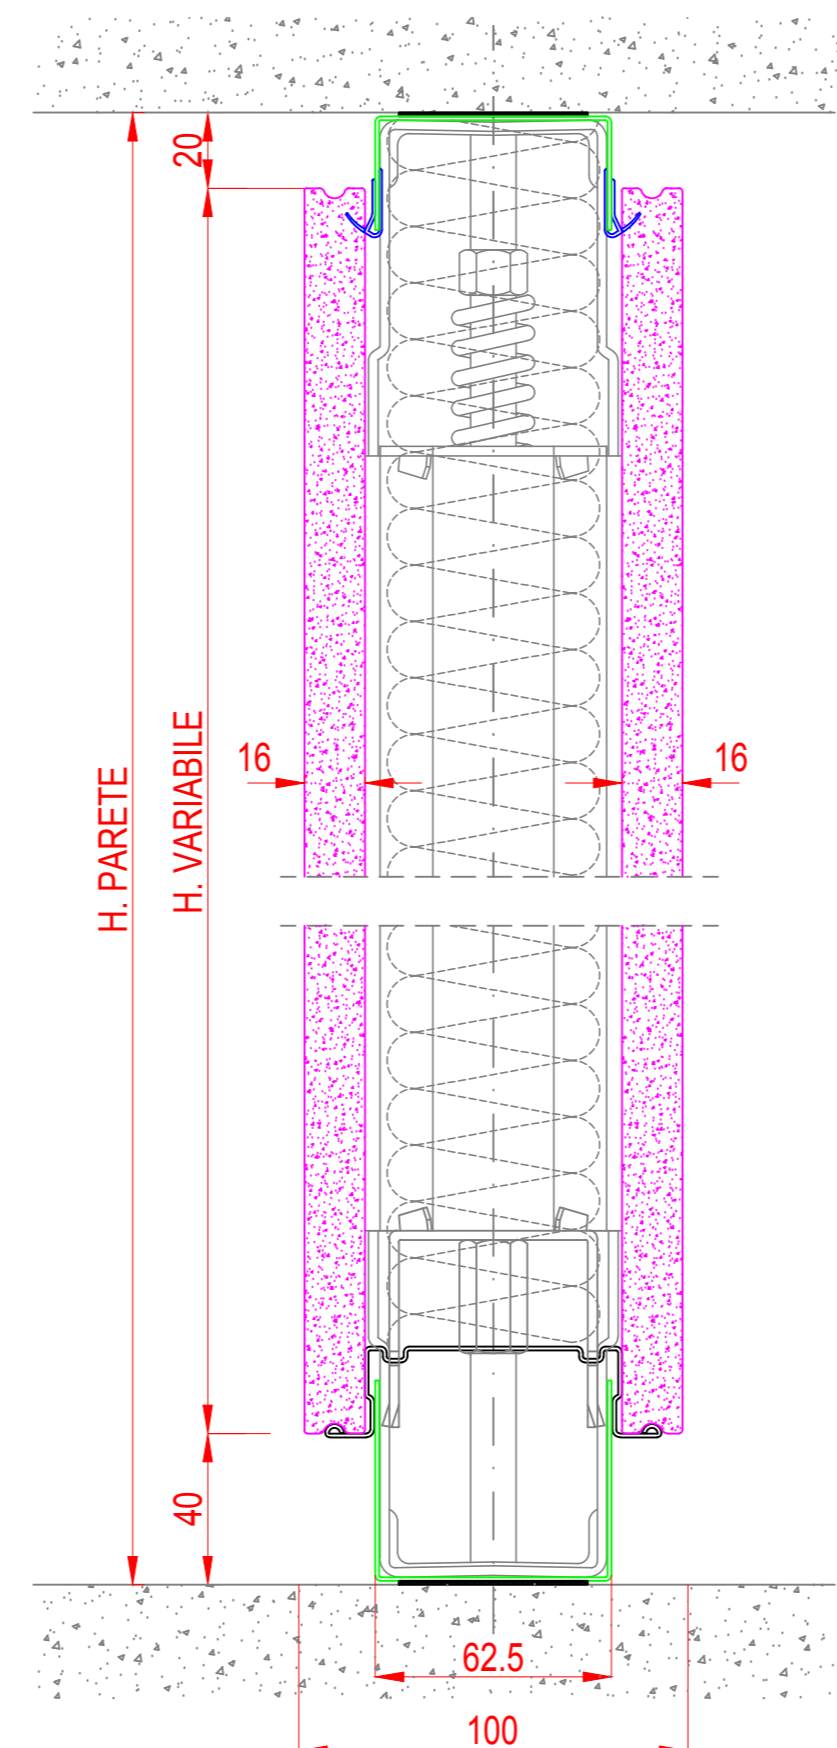

LUCE
PANNELLI CIECHI
SEZIONE VERTICALE