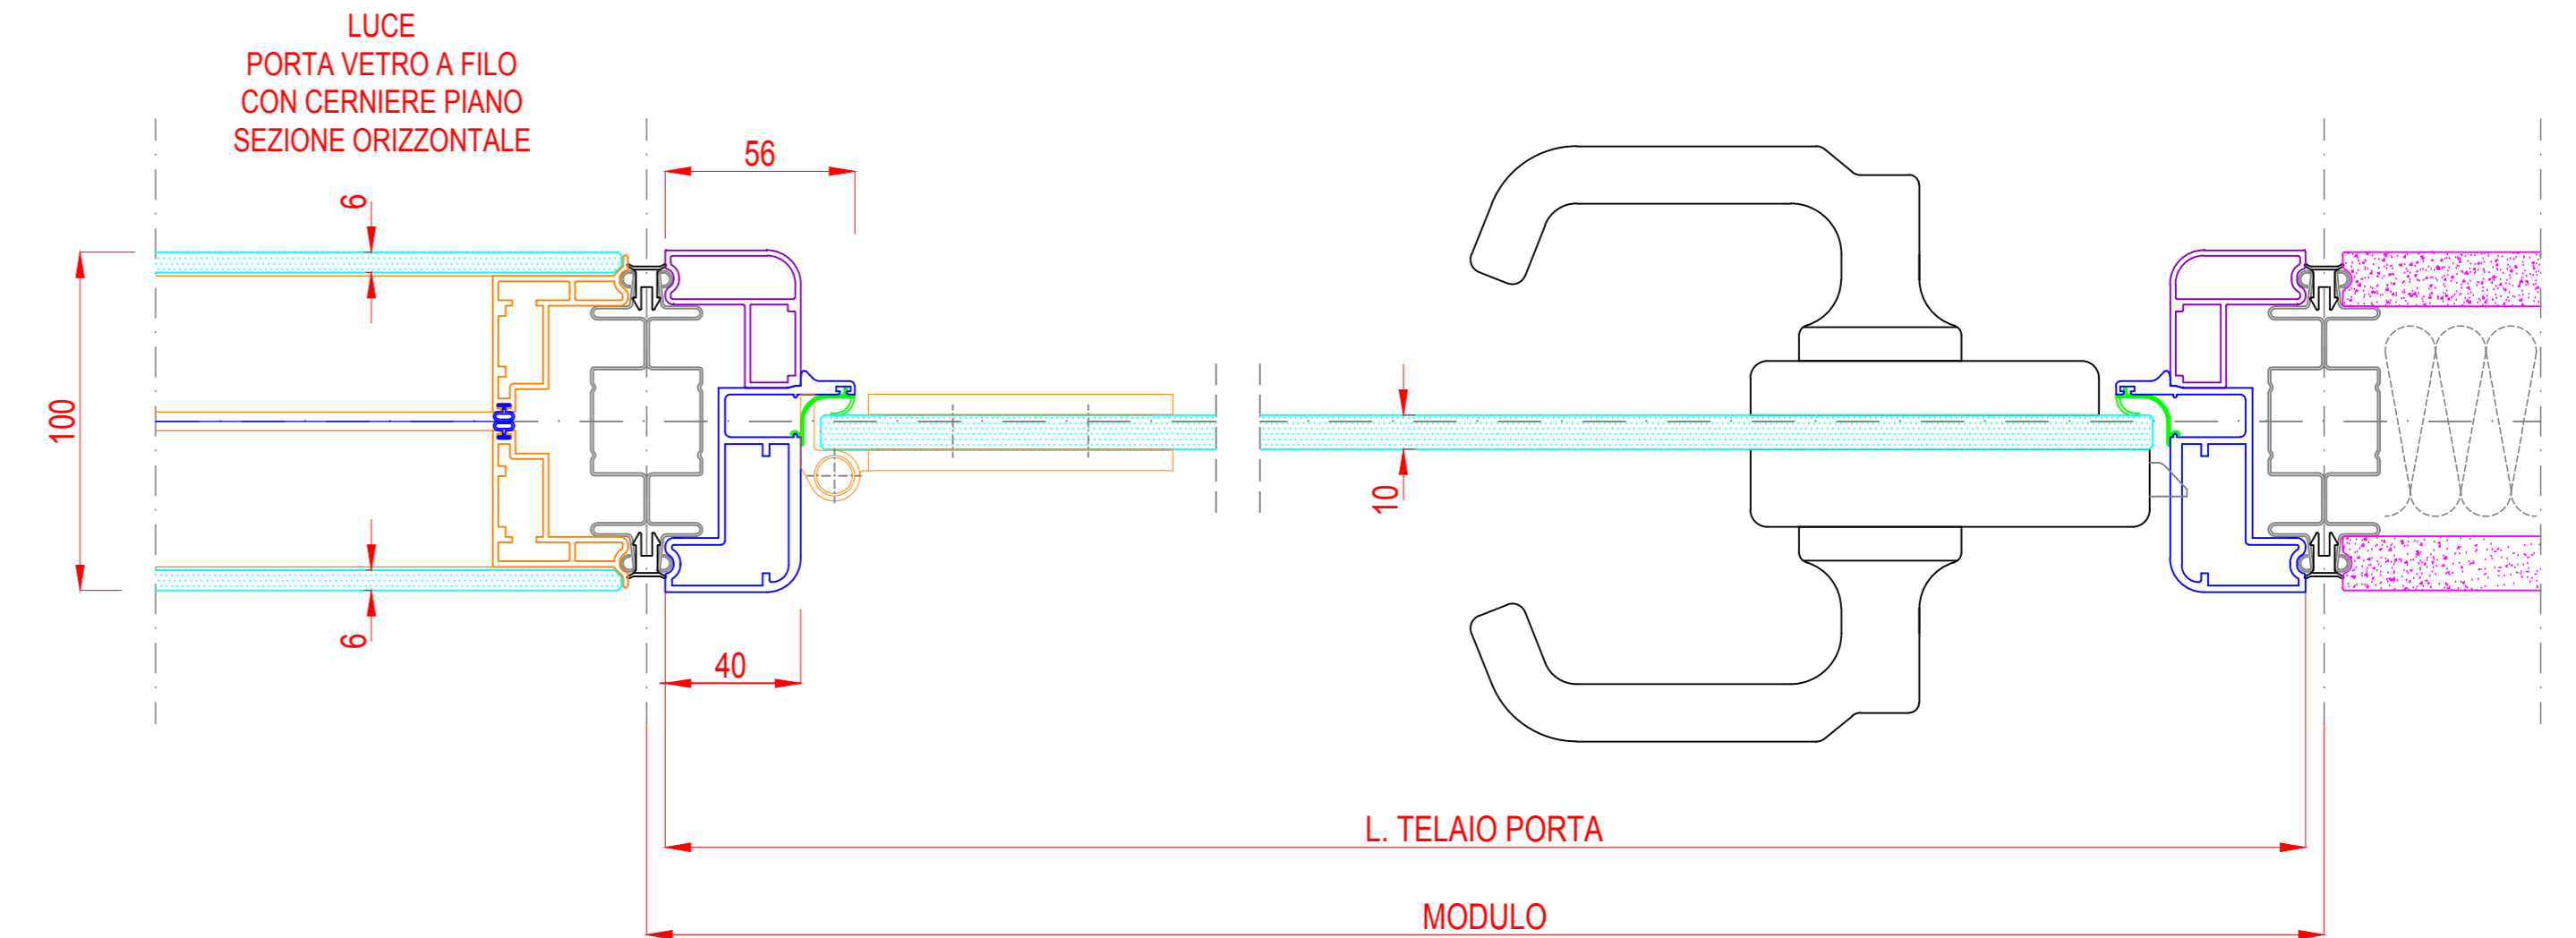

partitions by Design	N° Disegno:	Data:	Conferma:	Revisione:
	Disegnato:	25/09/2015	Scala:	
OGGETTO:		DETTAGLI COSTRUTTIVI PARETE LUCE		
NORDWALL International Srl Via Galilei, 16 - 20022 Pieve di Sacca (Pd) Italy Tel. +39 049 904 333 Fax +39 049 904 331 nordwall@nordwall.com www.nordwall.com				
<table border="1"> <tr><td> </td><td> </td><td> </td><td> </td></tr> <tr><td> </td><td> </td><td> </td><td> </td></tr> <tr><td> </td><td> </td><td> </td><td> </td></tr> </table>	<table border="1"> <tr><td> </td><td> </td><td> </td><td> </td></tr> <tr><td> </td><td> </td><td> </td><td> </td></tr> <tr><td> </td><td> </td><td> </td><td> </td></tr> </table>	<table border="1"> <tr><td> </td><td> </td><td> </td><td> </td></tr> <tr><td> </td><td> </td><td> </td><td> </td></tr> <tr><td> </td><td> </td><td> </td><td> </td></tr> </table>	<table border="1"> <tr><td> </td><td> </td><td> </td><td> </td></tr> <tr><td> </td><td> </td><td> </td><td> </td></tr> <tr><td> </td><td> </td><td> </td><td> </td></tr> </table>