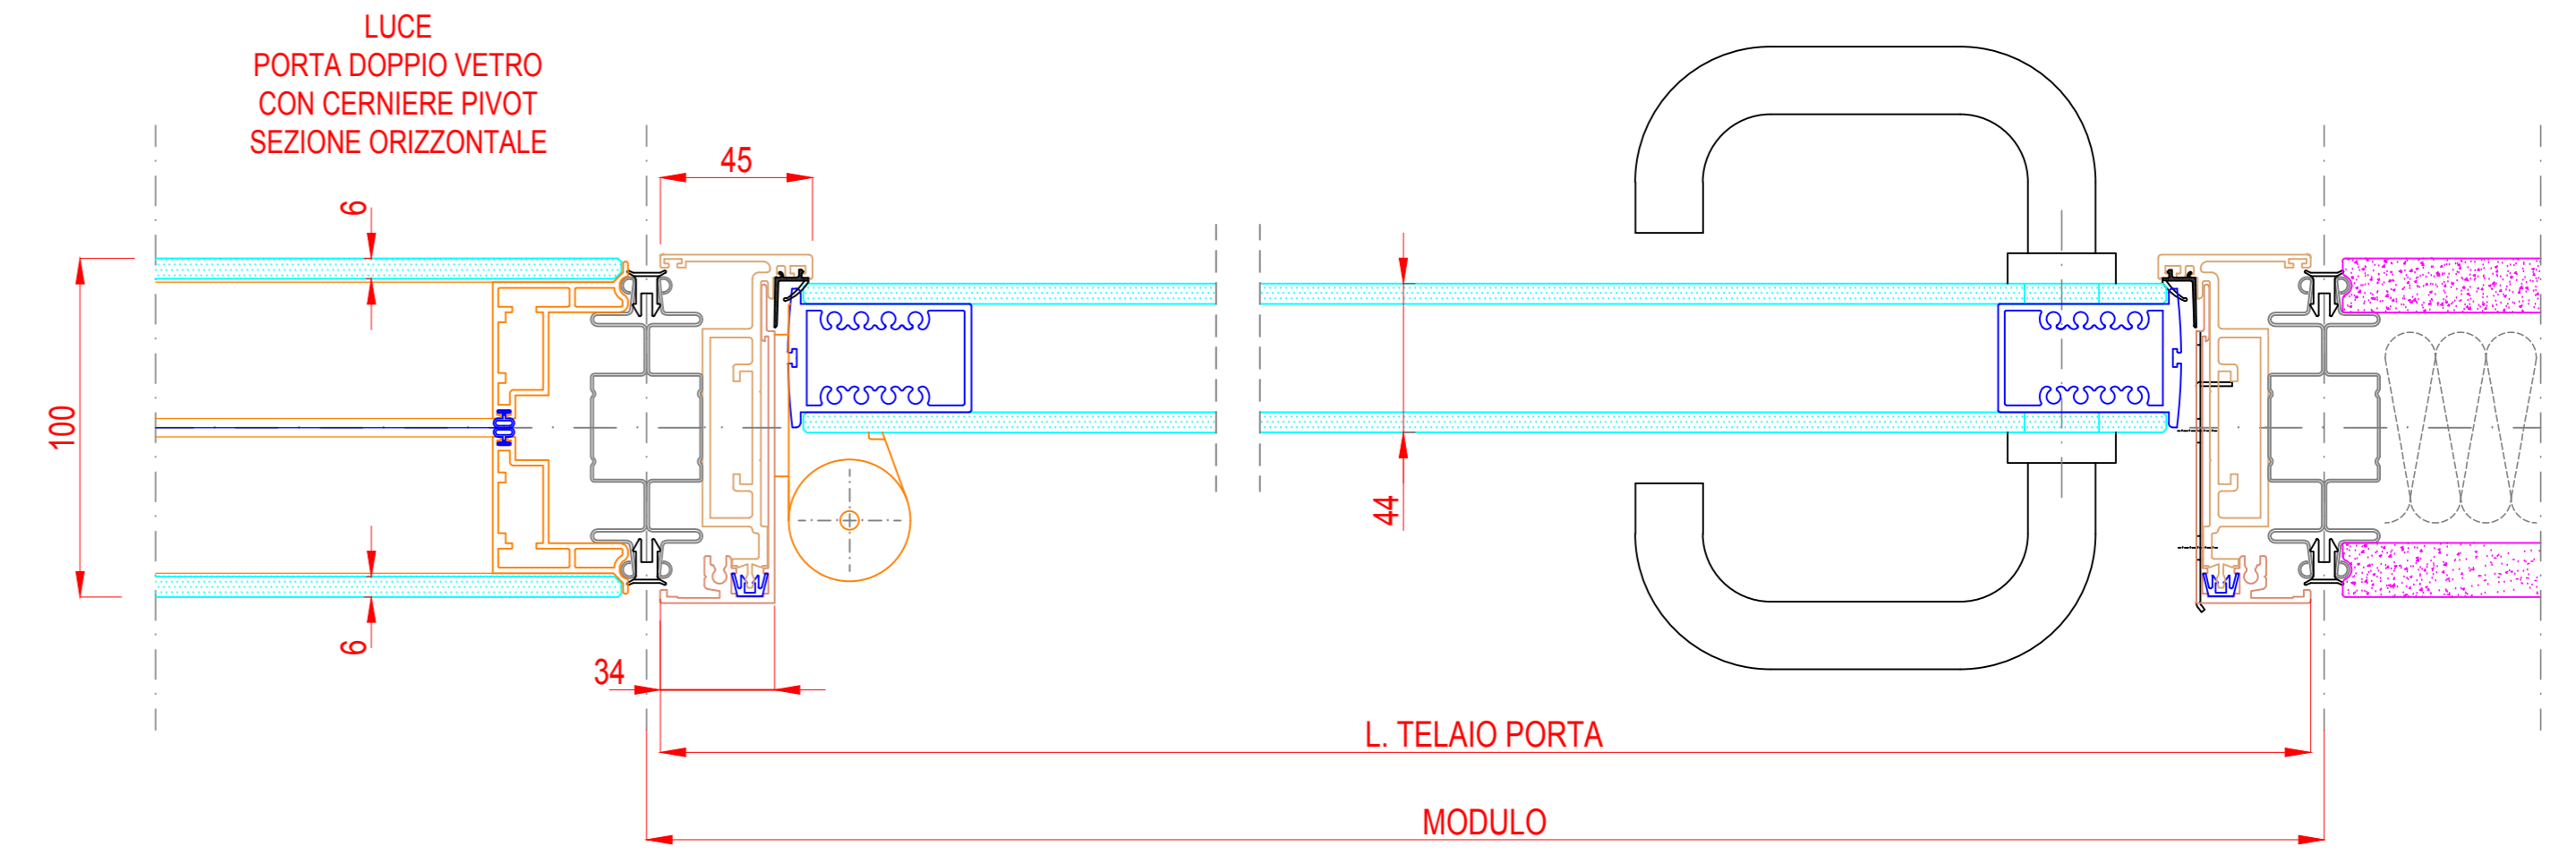

partitions by Design	N° Disegno:	Data:	Conferma:	Revisione:
	Disegnato:	25/09/2015	Scala:	
OGGETTO:		DETTAGLI COSTRUTTIVI PARETE LUCE		
NORDWALL International Srl Via Galilei, 16 - 20022 Pieve di Sacca (Pd) Italy Tel. +39 049 904 333 Fax +39 049 904 331 nordwall@nordwall.com www.nordwall.com				
<table border="1"> <tr><td> </td><td> </td><td> </td><td> </td></tr> <tr><td> </td><td> </td><td> </td><td> </td></tr> <tr><td> </td><td> </td><td> </td><td> </td></tr> </table>	<table border="1"> <tr><td> </td><td> </td><td> </td><td> </td></tr> <tr><td> </td><td> </td><td> </td><td> </td></tr> <tr><td> </td><td> </td><td> </td><td> </td></tr> </table>	<table border="1"> <tr><td> </td><td> </td><td> </td><td> </td></tr> <tr><td> </td><td> </td><td> </td><td> </td></tr> <tr><td> </td><td> </td><td> </td><td> </td></tr> </table>	<table border="1"> <tr><td> </td><td> </td><td> </td><td> </td></tr> <tr><td> </td><td> </td><td> </td><td> </td></tr> <tr><td> </td><td> </td><td> </td><td> </td></tr> </table>