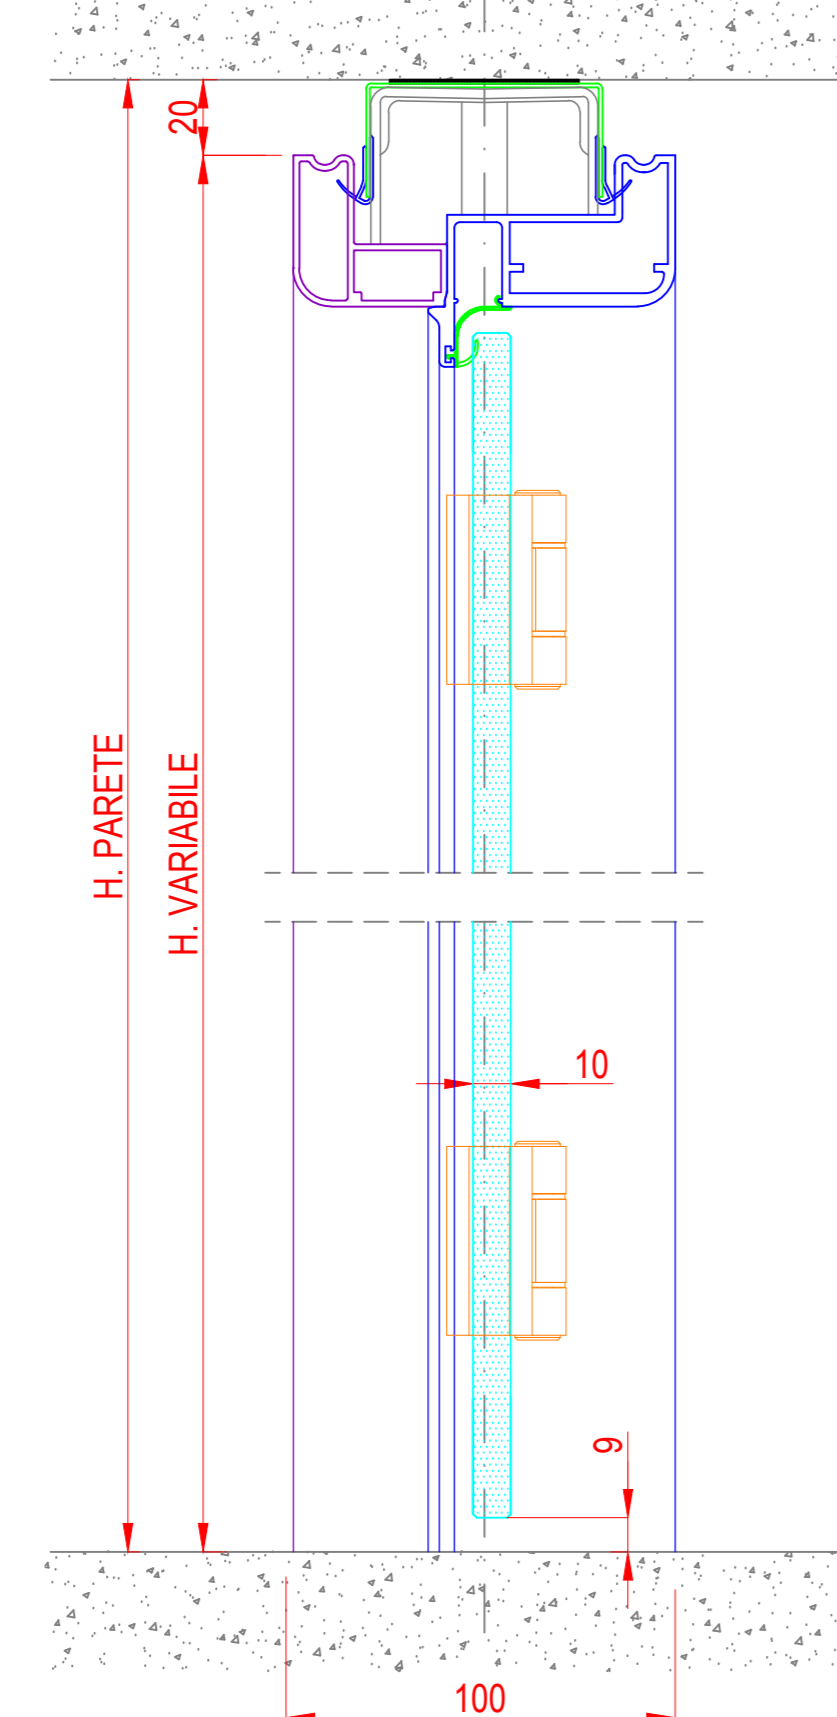

LUCE / C40
DOPPIO VETRO TEMPERATO
SEZIONE VERTICALE