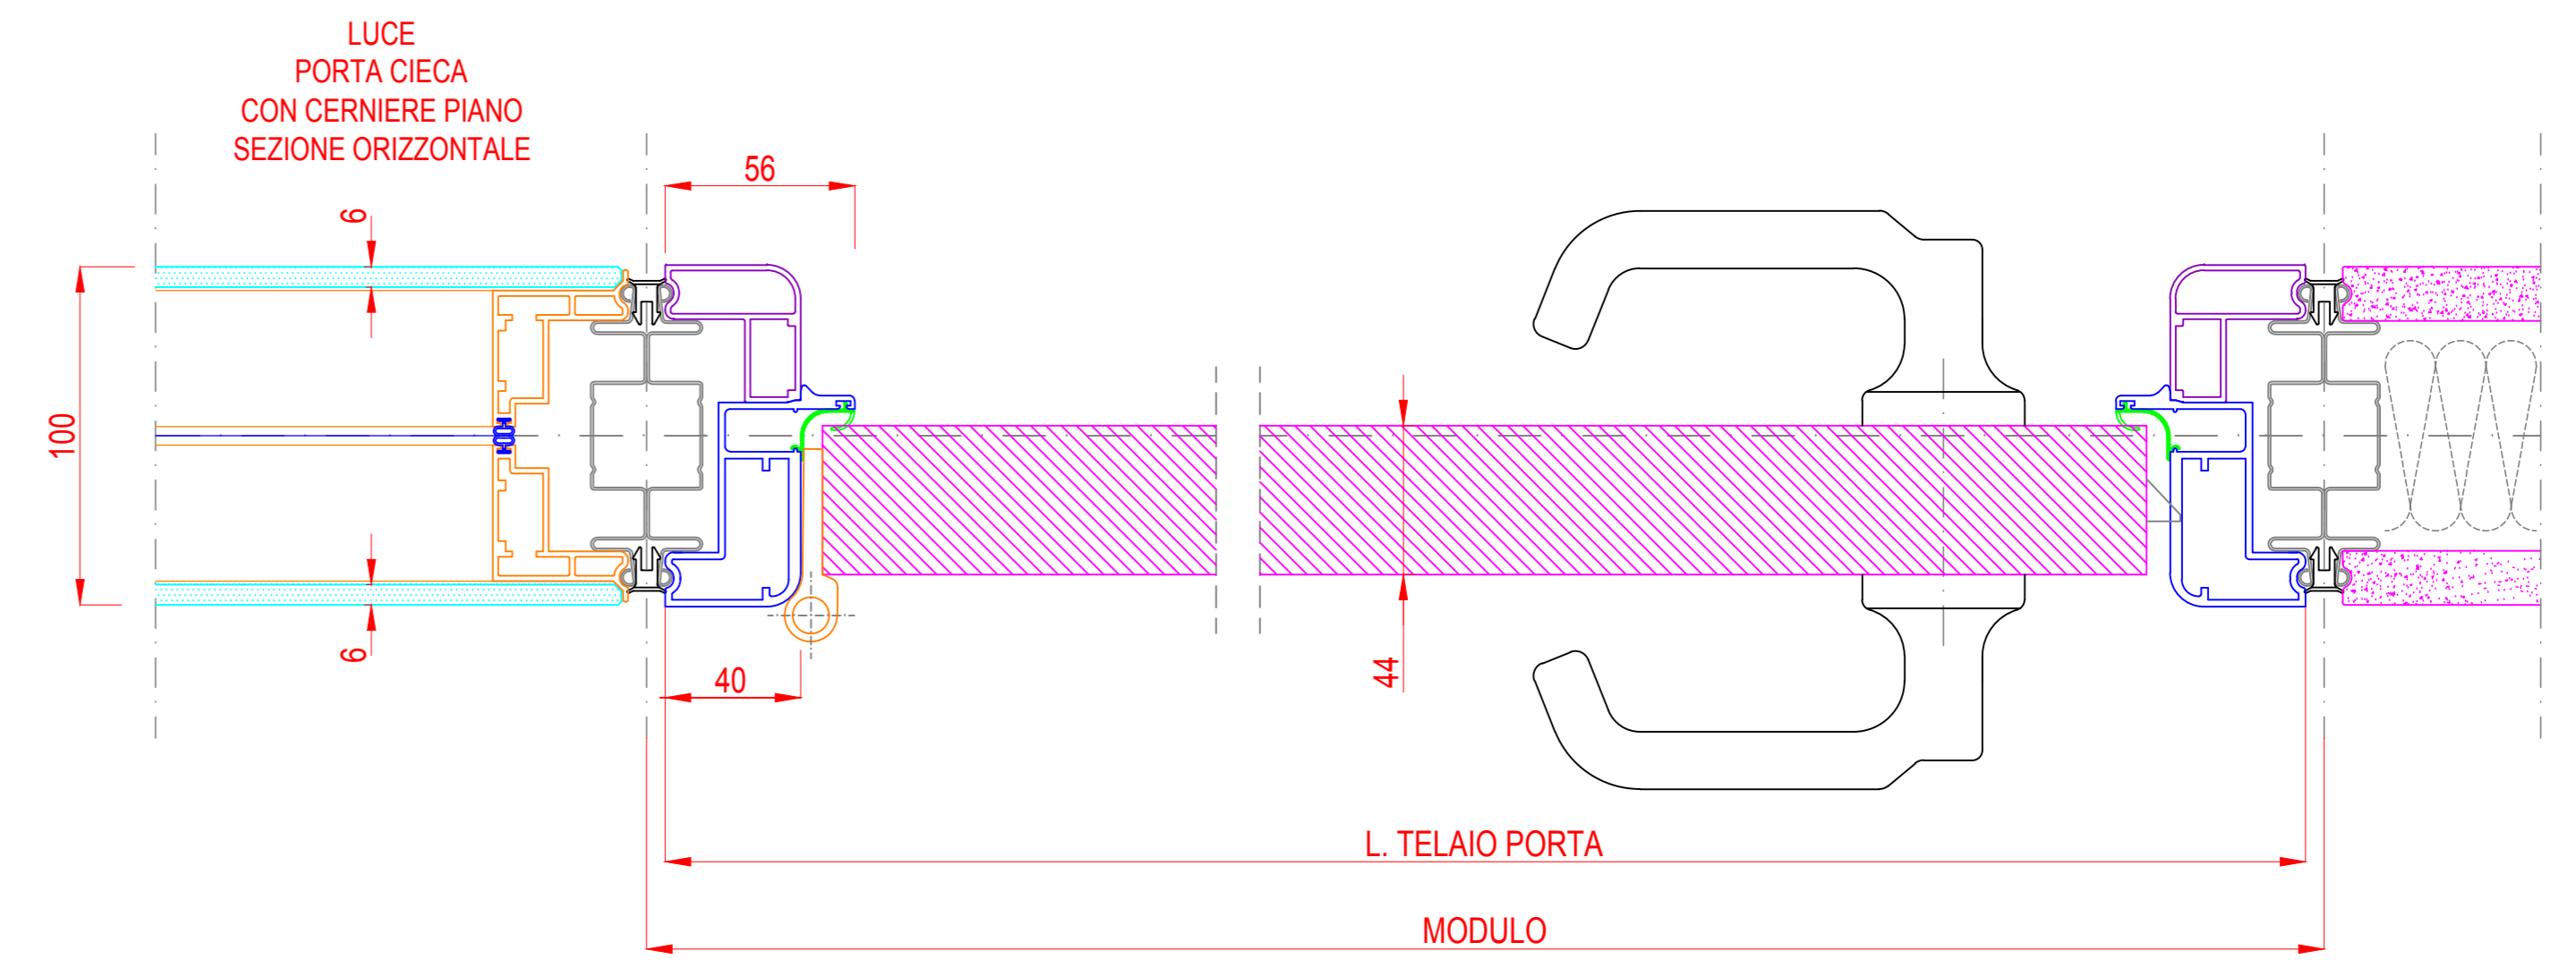

partitions by Design	N° Disegno:	Data:	Conferma:	Revisione:
	Disegnato:	25/09/2015	Scala:	
OGGETTO:		DETTAGLI COSTRUTTIVI PARETE LUCE		
NORDWALL International Srl Via Galilei, 16 - 20022 Pieve di Sacca (Pd) Italy Tel. +39 049 904 333 Fax +39 049 904 331 nordwall@nordwall.com www.nordwall.com				
<table border="1"> <tr><td> </td><td> </td><td> </td><td> </td></tr> <tr><td> </td><td> </td><td> </td><td> </td></tr> <tr><td> </td><td> </td><td> </td><td> </td></tr> </table>	<table border="1"> <tr><td> </td><td> </td><td> </td><td> </td></tr> <tr><td> </td><td> </td><td> </td><td> </td></tr> <tr><td> </td><td> </td><td> </td><td> </td></tr> </table>	<table border="1"> <tr><td> </td><td> </td><td> </td><td> </td></tr> <tr><td> </td><td> </td><td> </td><td> </td></tr> <tr><td> </td><td> </td><td> </td><td> </td></tr> </table>	<table border="1"> <tr><td> </td><td> </td><td> </td><td> </td></tr> <tr><td> </td><td> </td><td> </td><td> </td></tr> <tr><td> </td><td> </td><td> </td><td> </td></tr> </table>