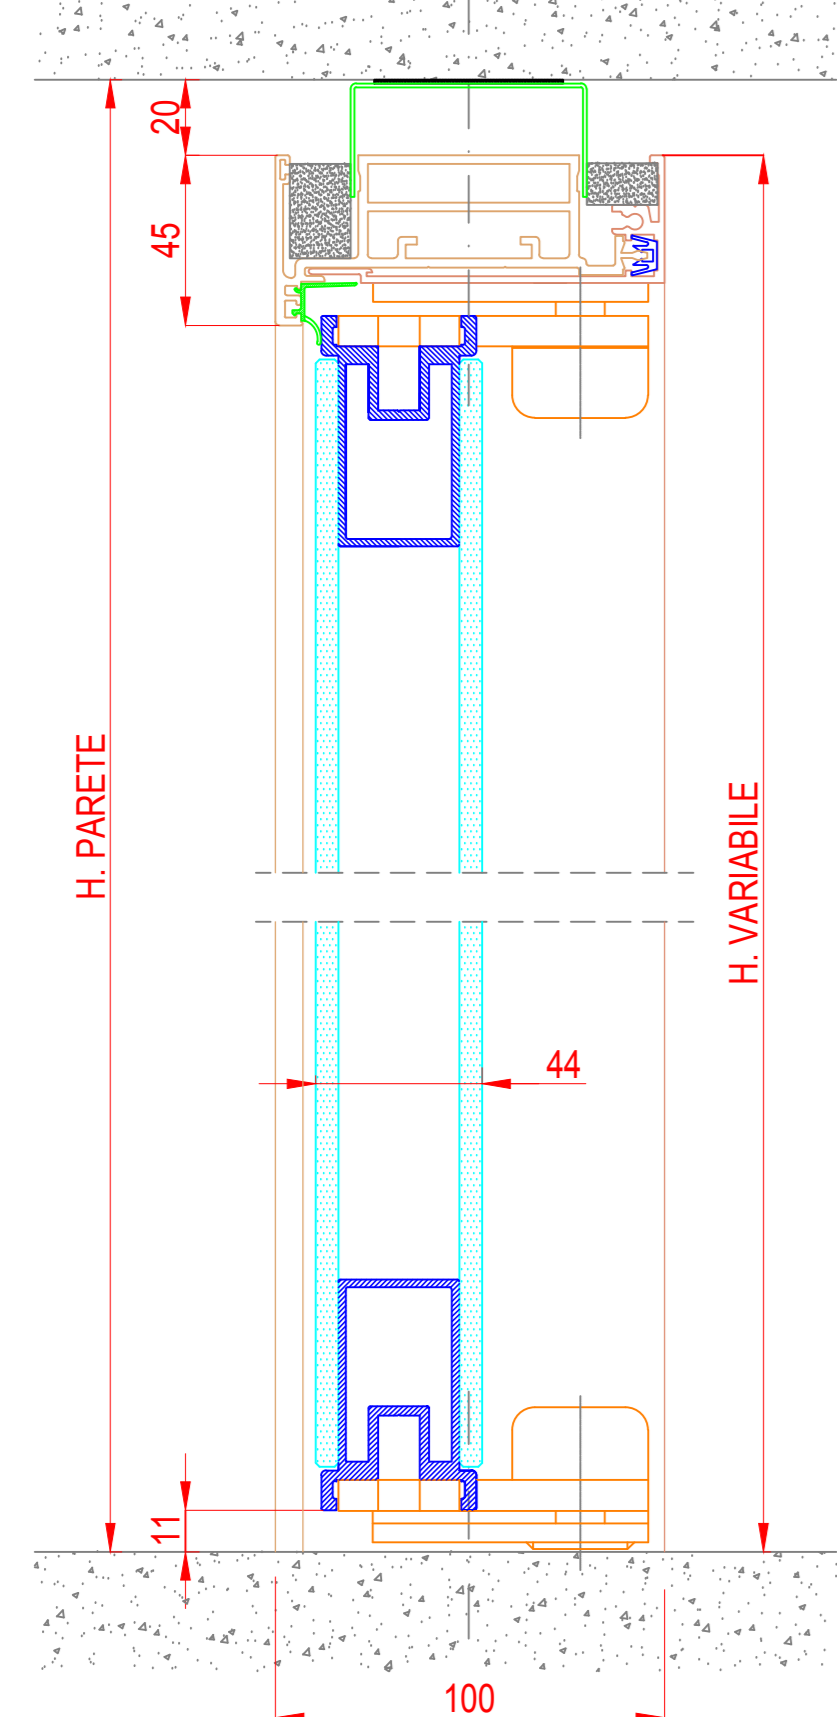

LUCE
DOPPIO VETRO TEMPERATO
SEZIONE VERTICALE